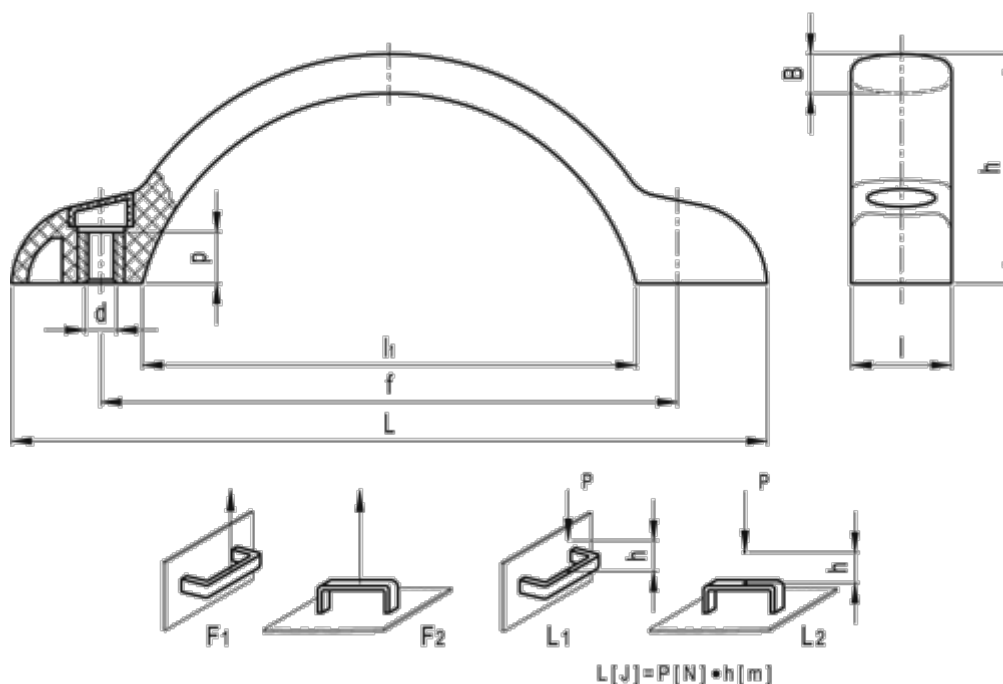

Varenummer: 23020374664
 Beskrivelse: E+G Bøjlegreb
 M.479/150 B-M8-C4, Gul

Mål

B	= 9	l1	= 113
d	= M8	L1 (J)	= 15
f	= 132 +/-0,5	L2 (J)	= 7
F1 (N)	= 2100	p	= 12
F2 (N)	= 2600	Vægt (g)	= 57
h	= 52.5		
l	= 23		
L	= 173		